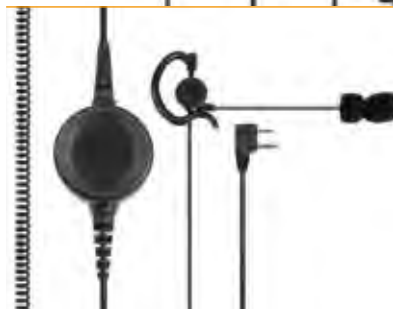

ABM TACTICAL

C855.01

Microfono con braccetto regolabile e PTT tattico

Pres a 2 Pin Midland