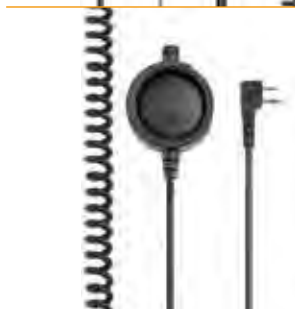

PTT+CLIP MIDLAND PER BOW-M

C1088

Pres a 2 Pin Midland

PTT+CLIP KENWOOD PER BOW-M

C1088.01

Pres a 2 Pin Kenwood