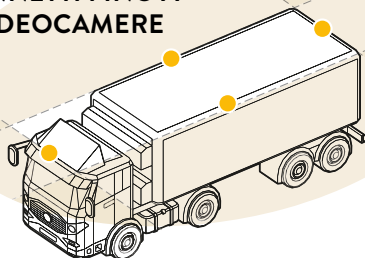

GRANDANGOLO  
120°

DOPPIA  
ALIMENTAZIONE  
12/24V

TELECOMANDO

RISOL. VIDEO  
800X480P (60FPS)

CONNETTI FINO A  
4 VIDEOCAMERE

SISTEMA ADATTO AI MEZZI  
PER IL TRASPORTO DEGLI ANIMALI

**Truck Guardian Wireless**, la videocamera da **camion** e **camper**, pensata e realizzata per essere di ausilio durante le manovre e per registrare quello che accade attorno a te. Utilissima durante le retromarce e in caso di incidente per testimoniare cause e responsabilità.